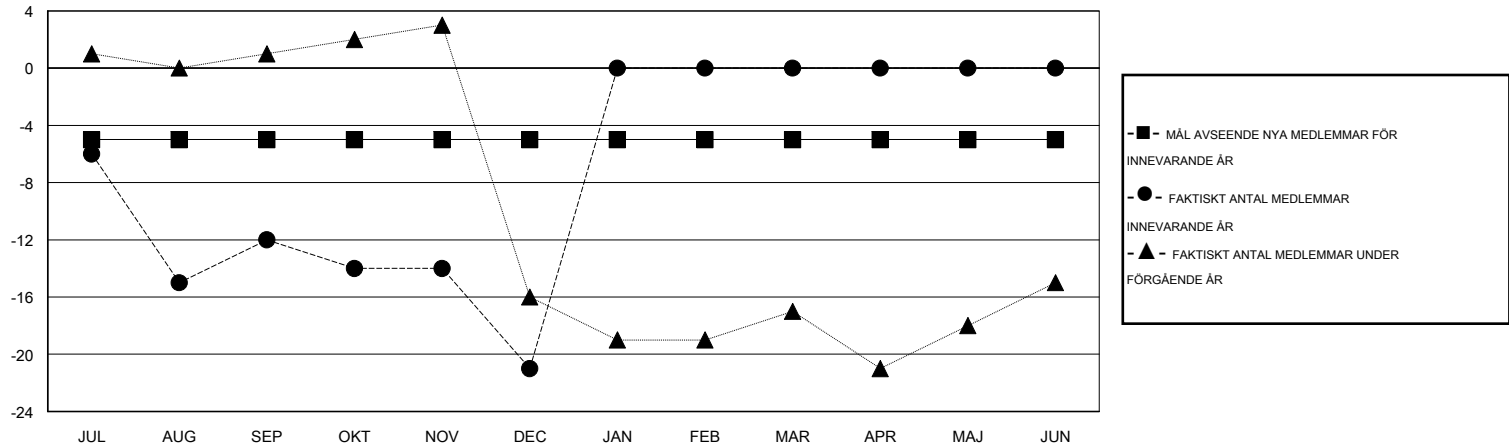

# MONTHLY MEMBERSHIP PROGRESS REPORT

District 101 U

Results as of: 12/31/2016

GMT: Kenneth Persson

OMRÅDE SWEDEN

GMT KO 4

Klubbar					Medlemmar				
RESULTAT FÖR 2016-2017					RESULTAT FÖR 2016-2017				
KVARTAL	MÅL AVSEENDE NYA KLUBBAR	NYA KLUBBAR	AVFÖRDA KLUBBAR	NETTOTILLVÄX T/MINSKNING	KVARTAL	MÅL AVSEENDE NYA MEDLEMMAR	CHARTER OCH TILLAGDA NYA MEDLEMMAR	AVFÖRDA MEDLEMMAR	NETTOTILLVÄX T/MINSKNING
JUL/AUG/SEP	0	0	0	0	JUL/AUG/SEP	-5	13	25	-12
OKT/NOV/DEC	0	0	0	0	OKT/NOV/DEC	0	15	24	-9
JAN/FEB/MAR	0	0	0	0	JAN/FEB/MAR	0	0	0	0
APR/MAJ/JUN	0	0	0	0	APR/MAJ/JUN	0	0	0	0

MÅL OCH FAKTISKT ANTAL NYA KLUBBAR

MÅL OCH FAKTISKT ANTAL MEDLEMMAR

NEDLAGDA KLUBBAR: 0	18 CLUBS OF 39 TOG UPP EN ELLER FLER NYA MEDLEMMAR	<b>KÖNSFÖRDELNING</b>
		MAN 723 (73.55%)
		KVINNA 260 (26.45%)
<b>AVFÖRDA MEDLEMMAR</b>	<a href="#">KLICKA HÄR FÖR INFORMATION OM STATUS</a>	FAMILJMEDLEMMAR 90
AVLIDNA 10		HUVUDMAN I HUSHÄLLET 45
NEDLAGD KLUBB 0		INGEN HUVUDMAN I HUSHÄLLET 45
ÖVRIGA 39		
<b>TOTAL 49</b>		